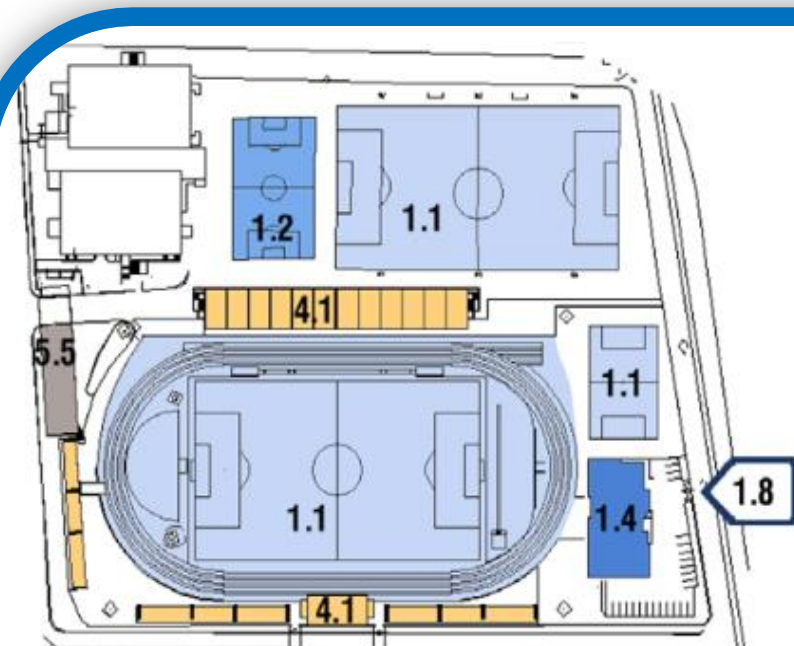

ASSOCIAZIONE
BENEMERITA
RICONOSCIUTA
DAL CONI

BIBIONE

VENEZIA

TRIESTE

ASSOCIAZIONE
BENEMERITA
RICONOSCIUTA
DAL CONI

STADIO COMUNALE "G. TEGLI"

Scheda tecnica / Technical data

Descrizione Description	Anno costruzione Year of Built	Misure campo Field dimension	capienza seating capacity	pavimentazione Flooring
Campo di calcio a 11 principale	2003	105x65 m	4.500	erba/grass
campo di calcio a 11 secondario	2003	100x60 m	-	sintetico/synt.
campo di calcio a 7	2003	60x30 m	-	sintetico/synt.
campo di calcio a 5	2003	40x25 m	-	sintetico/synt.
Pista di atletica/athletics pitch	2003	6 corsie/tracks	4.500	sportflex

ASSOCIAZIONE
BENEMERITA
RICONOSCIUTA
DAL CONI

Ge.Tur.Sport Village PISCINA OLIMPICA

Scheda tecnica / Technical data

Descrizione Description	Anno costruzione Year of built	Misure complesive Floor dimensions	Misure campo Field dimensions	Altezza Height	capienza tribune Seating Capacity	pavimentazione Flooring
Parterre 1 - alto	1999	33,6 x 20,5 m	28 x 15 m	min. 7 m	1300	parquet
Parterre 2 - basso	1999	39,7 x 19,6 m	35,8 x 15,8 m	min 10 m	1300	resina poliuretanic / polyurethane

CONI

ASSOCIAZIONE
BENEMERITA
RICONOSCIUTA
DAL CONI

PALESTRA COMUNALE

Scheda tecnica - technical data

Descrizione / Description	Vasca 50 m 50 m pool
Anno costruzione / Year of built	2005
Dimensioni / Dimensions	50x21m - 8 corsie/lanes
Profondità / Depth	2,50 m
Capienza / Seating capacity	500

Descrizione / Description	Vasca 25 m 25 m pool
Anno costruzione / Year of built	2005
Dimensioni / Dimensions	25x12,5 m - 6 corsie/6 lanes
Profondità / Depth	1,30 m
Capienza / Seating capacity	-

ASSOCIAZIONE
BENEMERITA
RICONOSCIUTA
DAL CONI