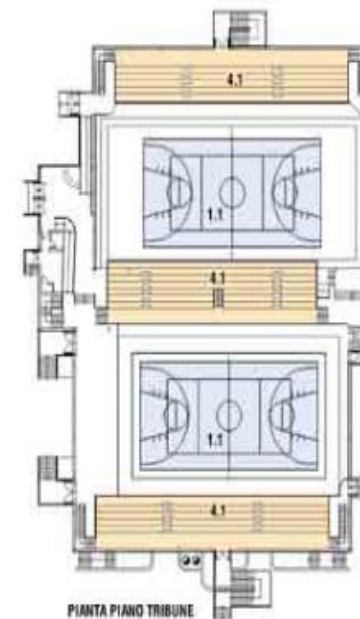

ASSOCIAZIONE
BENEMERITA
RICONOSCIUTA
DAL CONI

BIBIONE

VENEZIA

TRIESTE

ASSOCIAZIONE
BENEMERITA
RICONOSCIUTA
DAL CONI

STADIO COMUNALE "G. TEGLI"

Scheda tecnica / Technical data

Descrizione Description	Anno costruzione Year of Built	Misure campo Field dimension	capienza seating capacity	pavimentazione Flooring
Campo di calcio a 11 principale	2003	105x65 m	4.500	erba/grass
campo di calcio a 11 secondario	2003	100x60 m	-	sintetico/synt.
campo di calcio a 7	2003	60x30 m	-	sintetico/synt.
campo di calcio a 5	2003	40x25 m	-	sintetico/synt.
Pista di atletica/athletics pitch	2003	6 corsie/tracks	4.500	sportflex

ASSOCIAZIONE
BENEMERITA
RICONOSCIUTA
DAL CONI

Ge.Tur.Sport Village PISCINA OLIMPICA

Scheda tecnica / Technical data

Descrizione Description	Anno costruzione Year of built	Misure complesive Floor dimensions	Misure campo Field dimensions	Altezza Height	capienza tribune Seating Capacity	pavimentazione Flooring
Parterre 1 - alto	1999	33,6 x 20,5 m	28 x 15 m	min. 7 m	1300	parquet
Parterre 2 - basso	1999	39,7 x 19,6 m	35,8 x 15,8 m	min 10 m	1300	resina poliuretanic / polyurethane

CONI

ASSOCIAZIONE
BENEMERITA
RICONOSCIUTA
DAL CONI

PALESTRA COMUNALE

Scheda tecnica - technical data

Descrizione / Description	Vasca 50 m 50 m pool
Anno costruzione / Year of built	2005
Dimensioni / Dimensions	50x21m - 8 corsie/lanes
Profondità / Depth	2,50 m
Capienza / Seating capacity	500

Descrizione / Description	Vasca 25 m 25 m pool
Anno costruzione / Year of built	2005
Dimensioni / Dimensions	25x12,5 m - 6 corsie/6 lanes
Profondità / Depth	1,30 m
Capienza / Seating capacity	-

ASSOCIAZIONE
BENEMERITA
RICONOSCIUTA
DAL CONI