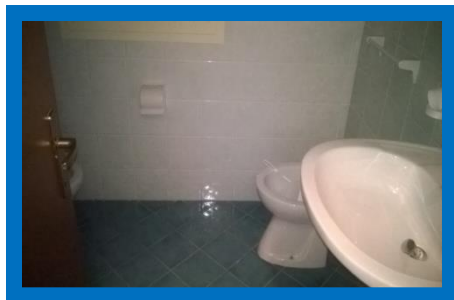

L'Alloggio