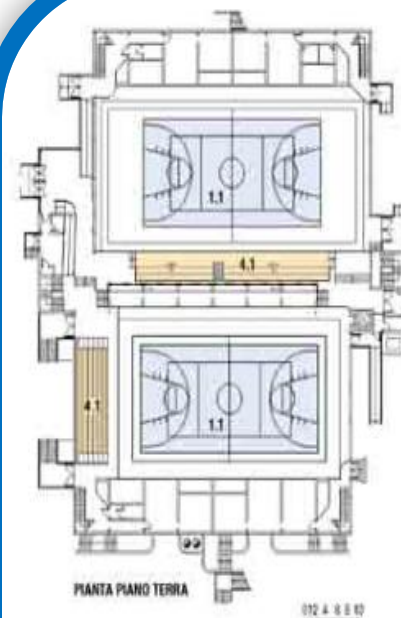

ASSOCIAZIONE
BENEMERITA
RICONOSCIUTA
DAL CONI

BIBIONE

VENEZIA

TRIESTE

ASSOCIAZIONE
BENEMERITA
RICONOSCIUTA
DAL CONI

STADIO COMUNALE "G. TEGLI"

Scheda tecnica / Technical data

Descrizione Description	Anno costruzione Year of Built	Misure campo Field dimension	capienza seating capacity	pavimentazione Flooring
Campo di calcio a 11 principale	2003	105x65 m	4.500	erba/grass
campo di calcio a 11 secondario	2003	100x60 m	-	sintetico/synt.
campo di calcio a 7	2003	60x30 m	-	sintetico/synt.
campo di calcio a 5	2003	40x25 m	-	sintetico/synt.
Pista di atletica/athletics pitch	2003	6 corsie/tracks	4.500	sportflex

ASSOCIAZIONE
BENEMERITA
RICONOSCIUTA
DAL CONI

Ge.Tur.Sport Village PISCINA OLIMPICA

Scheda tecnica / Technical data

Descrizione Description	Anno costruzione Year of built	Misure complesive Floor dimensions	Misure campo Field dimensions	Altezza Height	capienza tribune Seating Capacity	pavimentazione Flooring
Parterre 1 - alto	1999	33,6 x 20,5 m	28 x 15 m	min. 7 m	1300	parquet
Parterre 2 - basso	1999	39,7 x 19,6 m	35,8 x 15,8 m	min 10 m	1300	resina poliuretanic / polyurethane

CONI

ASSOCIAZIONE
BENEMERITA
RICONOSCIUTA
DAL CONI

PALESTRA COMUNALE

Scheda tecnica - technical data

Descrizione / Description	Vasca 50 m 50 m pool
Anno costruzione / Year of built	2005
Dimensioni / Dimensions	50x21m - 8 corsie/lanes
Profondità / Depth	2,50 m
Capienza / Seating capacity	500

Descrizione / Description	Vasca 25 m 25 m pool
Anno costruzione / Year of built	2005
Dimensioni / Dimensions	25x12,5 m - 6 corsie/6 lanes
Profondità / Depth	1,30 m
Capienza / Seating capacity	-

ASSOCIAZIONE
BENEMERITA
RICONOSCIUTA
DAL CONI