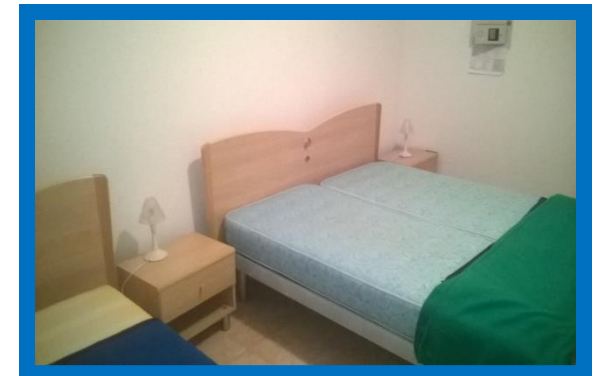

L'Alloggio